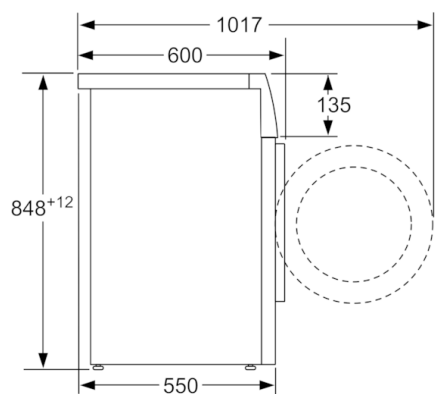

**Tehnički podaci**

Ugrađen / Samostalna :	Samostojeći
Visina sa radnom pločom (mm) :	850
Dimenzije aparata (mm) :	848 x 598 x 550
Visina za podugradnju :	850,00
Neto težina (kg) :	68,048
Priključna vrednost (W) :	2300
Zaštita (A) :	10
Voltaža (V) :	220-240
Frekvencija (Hz) :	50
Certifikati :	CE, VDE
Dužina priključnog kabla (cm) :	160
Efikasnost pranja :	A
Otvaranje u :	levo
Točkići :	Ne
EAN kod :	4242005171064
Capacity cotton (kg) - NEW (2010/30/EC) :	7,0
Godišnja potrošnja energije (kWh/godišnje) - NOVO (2010/30/EC) :	157,00
Power consumption in off-mode (W) - NEW (2010/30/EC) :	0,12
Potrošnja električne energije u režimu pripravnosti - NOVO (2010/30/EU) :	0,50
Godišnja potrošnja (l/godišnje) - NOVO (2010/30/EC) :	9020
Efikasnost isušivanja :	B
Maksimalna brzina okretanja (rpm) - NOVO (2010/30/EC) :	1390
Prosečno vreme pranja pamuk 40C (delimično punjenje) - NOVO (2010/30/EC) :	200
Prosečno vreme pranja pamuk 60C (potpuno punjenje) - NOVO (2010/30/EC) :	200
Prosečno vreme pranja pamuk 60C (delimično punjenje) - NOVO (2010/30/EC) :	200
Buka pranje dB :	54
Buka isušivanje dB :	75
Način montaže :	Samostojeć

#### Tehničke informacije

- Mogućnost podugradnje
- Dimenzije (V x Š x D): 84.8 x 59.8 x 55 cm

\*\* Navedene vrednosti su zaokružene

**Serie | 4, Mašina za pranje veša, punjenje  
spreda, 7 kg, 1400 okr  
WAN28161BY**