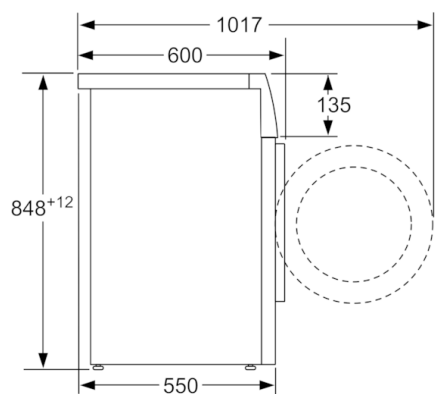

**Serie | 4, Mašina za pranje veša, punjenje
spreda, 8 kg, 1200 okr
WAN24290BY**

Mere u milimetrima