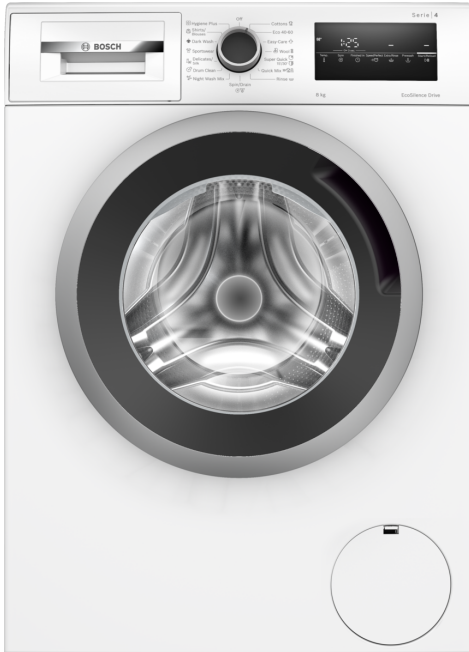

**Serija 4, Mašina za pranje veša,
punjenje spreda, 8 kg, 1200 okr
WAN24265BY**

Mašina za pranje veša sa EcoSilence Drive™ motorom: tih rad i trajnost na koje se možete osloniti.

- **EcoSilence Drive™:** efikasni i visoko izdržljivi pogon veš mašine.
- **Hygiene Plus funkcija:** higijensko pranje i efektno suzbijanje mikroorganizama čak i na 40°C
- **Speed Perfect funkcija:** savršeno čisti za do 65% manje vremena.
- **Active Water Plus funkcija:** za visokoeffikasnu potrošnju vode čak i kod manjeg punjenja mašine zahvaljujući automatskom detektovanju količine veša.
- **LED displej sa jednostavnim upravljanjem na dodir i mnogim dodatnim funkcijama kao što su odgoda uključivanja i prikaz preostalog vremena.**

WMZ2200 Set za pričvršćenje na pod
 WMZ2381 Produžetak dovodne cevi
 WMZPW20W Podest sa izvlačnom policom

Serija 4, Mašina za pranje veša, punjenje spreda, 8 kg, 1200 okr WAN24265BY

Mašina za pranje veša sa EcoSilence Drive™ motorom: tih rad i trajnost na koje se možete osloniti.