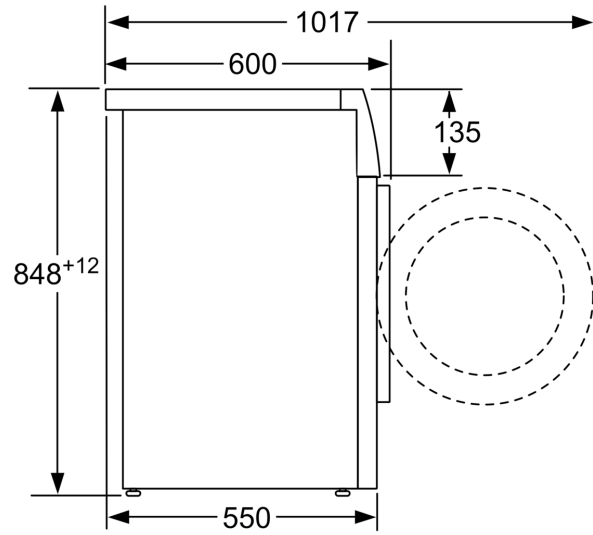

Mere u milimetrima