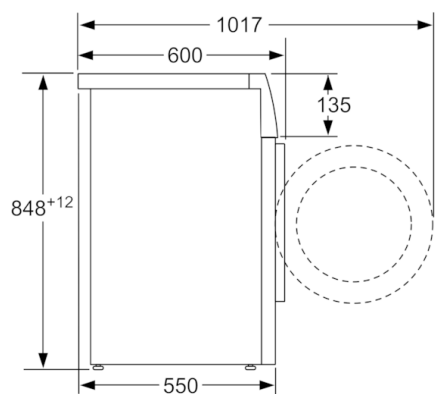

Tehnički podaci

Ugrađen / Samostalna :	Samostojeći
Visina sa radnom pločom (mm) :	850
Dimenzije aparata (mm) :	848 x 598 x 550
Visina za podugradnju :	850,00
Neto težina (kg) :	68,698
Priključna vrednost (W) :	2300
Zaštita (A) :	10
Voltaža (V) :	220-240
Frekvencija (Hz) :	50
Certifikati :	, VDE
Dužina priključnog kabla (cm) :	160
Efikasnost pranja :	A
Otvaranje u :	levo
Točkići :	Ne
EAN kod :	4242002898674
Capacity cotton (kg) - NEW (2010/30/EC) :	7,0
Godišnja potrošnja energije (kWh/godišnje) - NOVO (2010/30/EC) :	157,00
Power consumption in off-mode (W) - NEW (2010/30/EC) :	0,12
Potrošnja električne energije u režimu pripravnosti - NOVO (2010/30/EU) :	0,50
Godišnja potrošnja (l/godišnje) - NOVO (2010/30/EC) :	9020
Efikasnost isušivanja :	B
Maksimalna brzina okretanja (rpm) - NOVO (2010/30/EC) :	1175
Prosečno vreme pranja pamuk 40C (delimično punjenje) - NOVO (2010/30/EC) :	200
Prosečno vreme pranja pamuk 60C (potpuno punjenje) - NOVO (2010/30/EC) :	200
Prosečno vreme pranja pamuk 60C (delimično punjenje) - NOVO (2010/30/EC) :	200
Buka pranje dB :	54
Buka isušivanje dB :	74
Način montaže :	Samostojeć

Tehničke informacije

- Mogućnost podugradnje
- Dimenzije (V x Š x D): 84.8 x 59.8 x 55 cm

** Navedene vrednosti su zaokružene

**Serie | 4, Mašina za pranje veša, punjenje
spreda, 7 kg, 1200 okr
WAN24261BY**