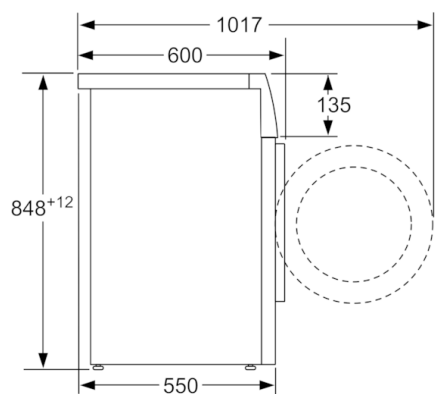

**Tehnički podaci**

Ugrađen / Samostalna :	Samostojeći
Visina sa radnom pločom (mm) :	850
Dimenzije aparata (mm) :	848 x 598 x 550
Visina za podugradnju :	850,00
Neto težina (kg) :	68,898
Priključna vrednost (W) :	2300
Zaštita (A) :	10
Voltaža (V) :	220-240
Frekvencija (Hz) :	50
Certifikati :	CE, Ukraine, Ukraine grounding sign, VDE
Dužina priključnog kabla (cm) :	160
Efikasnost pranja :	A
Otvaranje u :	levo
Točkići :	Ne
EAN kod :	4242002901435
Capacity cotton (kg) - NEW (2010/30/EC) :	8,0
Godišnja potrošnja energije (kWh/godišnje) - NOVO (2010/30/EC) :	176,00
Power consumption in off-mode (W) - NEW (2010/30/EC) :	0,12
Potrošnja električne energije u režimu pripravnosti - NOVO (2010/30/EU) :	0,50
Godišnja potrošnja (l/godišnje) - NOVO (2010/30/EC) :	9900
Efikasnost isušivanja :	B
Maksimalna brzina okretanja (rpm) - NOVO (2010/30/EC) :	1155
Prosečno vreme pranja pamuk 40C (delimično punjenje) - NOVO (2010/30/EC) :	200
Prosečno vreme pranja pamuk 60C (potpuno punjenje) - NOVO (2010/30/EC) :	200
Prosečno vreme pranja pamuk 60C (delimično punjenje) - NOVO (2010/30/EC) :	200
Buka pranje dB :	55
Buka isušivanje dB :	76
Način montaže :	Samostojeć

#### Tehničke informacije

- Mogućnost podugradnje
- Dimenzije (V x Š x D): 84.8 x 59.8 x 55 cm

\*\* Navedene vrednosti su zaokružene

**Serie | 4, Mašina za pranje veša, punjenje  
spreda, 8 kg, 1200 okr  
WAN24260BY**