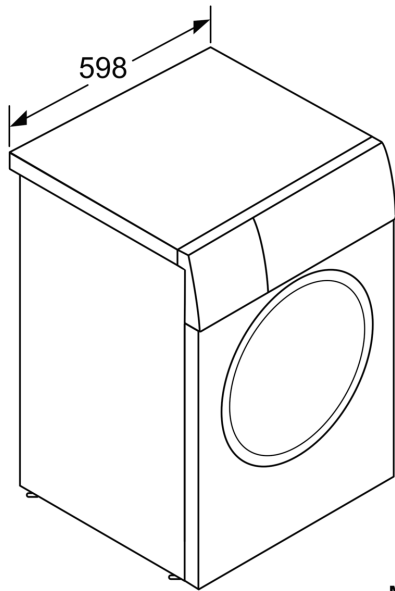

#### Tehničke informacije

- Mogućnost podugradnje
- Dimenzije (V x Š): 84.8 x 59.8
- Dubina uređaja: 55.0
- Dubina uređaja uklj. vrata: 60.0
- Dubina uređaja sa otvorenim vratima: 101.7

**Seriya 4, Mašina za pranje veša,  
punjenje spreda, 8 kg, 1200 okr  
WAN24063BY**