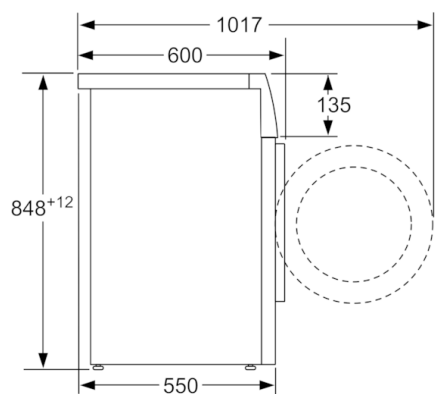

**Tehnički podaci**

Ugrađen / Samostalna :	Samostojeći
Visina sa radnom pločom (mm) :	850
Dimenzije aparata (mm) :	848 x 598 x 550
Visina za podugradnju :	850,00
Neto težina (kg) :	68,548
Priključna vrednost (W) :	2300
Zaštita (A) :	10
Voltaža (V) :	220-240
Frekvencija (Hz) :	50
Certifikati :	, VDE
Dužina priključnog kabla (cm) :	160
Efikasnost pranja :	A
Otvaranje u :	levo
Točkići :	Ne
EAN kod :	4242002880860
Capacity cotton (kg) - NEW (2010/30/EC) :	7,0
Godišnja potrošnja energije (kWh/godišnje) - NOVO (2010/30/EC) :	157,00
Power consumption in off-mode (W) - NEW (2010/30/EC) :	0,12
Potrošnja električne energije u režimu pripravnosti - NOVO (2010/30/EU) :	0,50
Godišnja potrošnja (l/godišnje) - NOVO (2010/30/EC) :	9020
Efikasnost isušivanja :	B
Maksimalna brzina okretanja (rpm) - NOVO (2010/30/EC) :	1175
Prosečno vreme pranja pamuk 40C (delimično punjenje) - NOVO (2010/30/EC) :	200
Prosečno vreme pranja pamuk 60C (potpuno punjenje) - NOVO (2010/30/EC) :	200
Prosečno vreme pranja pamuk 60C (delimično punjenje) - NOVO (2010/30/EC) :	200
Buka pranje dB :	54
Buka isušivanje dB :	74
Način montaže :	Samostojeć

#### Tehničke informacije

- Mogućnost podugradnje
- Dimenzije (V x Š x D): 84.8 x 59.8 x 55 cm

\*\* Navedene vrednosti su zaokružene

**Serie | 4, Mašina za pranje veša, punjenje  
spreda, 7 kg, 1200 okr  
WAN24060BY**