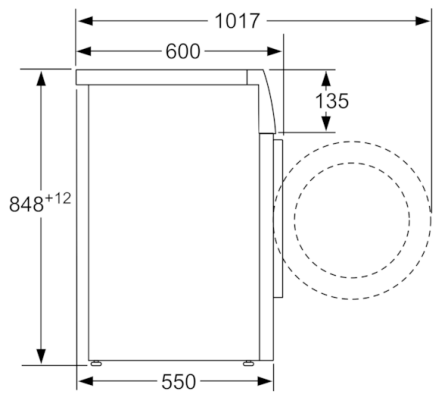

**Tehnički podaci**

Ugrađen / Samostalna :	Samostojeći
Visina sa radnom pločom (mm) :	850
Dimenzije aparata (mm) :	848 x 598 x 550
Visina za podugradnju :	850,00
Neto težina (kg) :	67,198
Priključna vrednost (W) :	2300
Zaštita (A) :	10
Voltaža (V) :	220-240
Frekvencija (Hz) :	50
Certifikati :	, VDE
Dužina priključnog kabla (cm) :	160
Efikasnost pranja :	A
Otvaranje u :	levo
Točkići :	Ne
EAN kod :	4242002898629
Capacity cotton (kg) - NEW (2010/30/EC) :	8,0
Godišnja potrošnja energije (kWh/godišnje) - NOVO (2010/30/EC) :	176,00
Power consumption in off-mode (W) - NEW (2010/30/EC) :	0,12
Potrošnja električne energije u režimu pripravnosti - NOVO (2010/30/EU) :	0,50
Godišnja potrošnja (l/godišnje) - NOVO (2010/30/EC) :	9900
Efikasnost isušivanja :	C
Maksimalna brzina okretanja (rpm) - NOVO (2010/30/EC) :	1000
Prosečno vreme pranja pamuk 40C (delimično punjenje) - NOVO (2010/30/EC) :	200
Prosečno vreme pranja pamuk 60C (potpuno punjenje) - NOVO (2010/30/EC) :	200
Prosečno vreme pranja pamuk 60C (delimično punjenje) - NOVO (2010/30/EC) :	200
Buka pranje dB :	55
Buka isušivanje dB :	76
Način montaže :	Samostojeć

#### Tehničke informacije

- Mogućnost podugradnje
- Dimenzije (V x Š x D): 84.8 x 59.8 x 55 cm

\*\* Navedene vrednosti su zaokružene

**Serie | 4, Mašina za pranje veša, punjenje  
spreda, 8 kg, 1000 okr  
WAN20260BY**