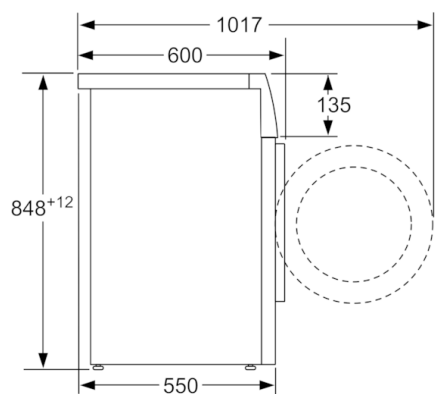

**Tehnički podaci**

Ugrađen / Samostalna :	Samostojeći
Visina sa radnom pločom (mm) :	850
Dimenzije aparata (mm) :	848 x 598 x 550
Visina za podugradnju :	850,00
Neto težina (kg) :	67,698
Priključna vrednost (W) :	2300
Zaštita (A) :	10
Voltaža (V) :	220-240
Frekvencija (Hz) :	50
Certifikati :	, VDE
Dužina priključnog kabla (cm) :	160
Efikasnost pranja :	A
Otvaranje u :	levo
Točkići :	Ne
EAN kod :	4242002898605
Capacity cotton (kg) - NEW (2010/30/EC) :	7,0
Godišnja potrošnja energije (kWh/godišnje) - NOVO (2010/30/EC) :	157,00
Power consumption in off-mode (W) - NEW (2010/30/EC) :	0,12
Potrošnja električne energije u režimu pripravnosti - NOVO (2010/30/EU) :	0,50
Godišnja potrošnja (l/godišnje) - NOVO (2010/30/EC) :	9020
Efikasnost isušivanja :	C
Maksimalna brzina okretanja (rpm) - NOVO (2010/30/EC) :	1000
Prosečno vreme pranja pamuk 40C (delimično punjenje) - NOVO (2010/30/EC) :	200
Prosečno vreme pranja pamuk 60C (potpuno punjenje) - NOVO (2010/30/EC) :	200
Prosečno vreme pranja pamuk 60C (delimično punjenje) - NOVO (2010/30/EC) :	200
Buka pranje dB :	54
Buka isušivanje dB :	74
Način montaže :	Samostojeć

#### Tehničke informacije

- Mogućnost podugradnje
- Dimenzije (V x Š x D): 84.8 x 59.8 x 55 cm

\*\* Navedene vrednosti su zaokružene

**Serie | 4, Mašina za pranje veša, punjenje  
spreda, 7 kg, 1000 okr  
WAN20060BY**