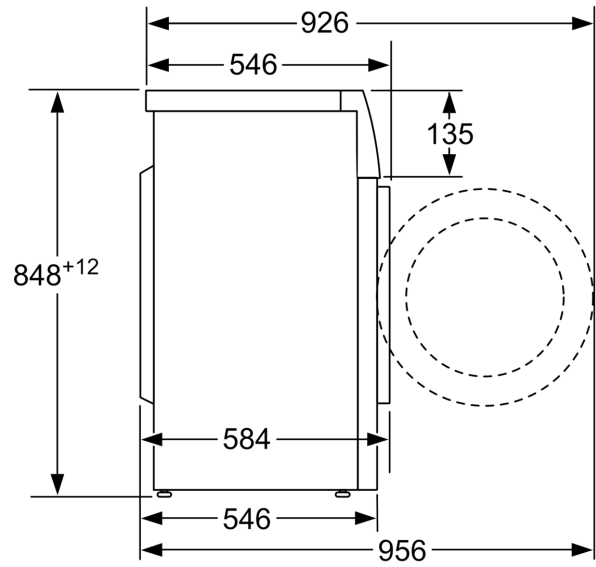

Tehničke informacije

- Mogućnost podugradnje
- Dimenzije (V x Š): 84.8 x 59.8

- Dubina uređaja: 54.6
- Dubina uređaja uklj. vrata: 58.4
- Dubina uređaja sa otvorenim vratima: 95.6
- Ne može se složiti u toranj sa mašinom za sušenje veša

Mere u mm

Mere u milimetrima