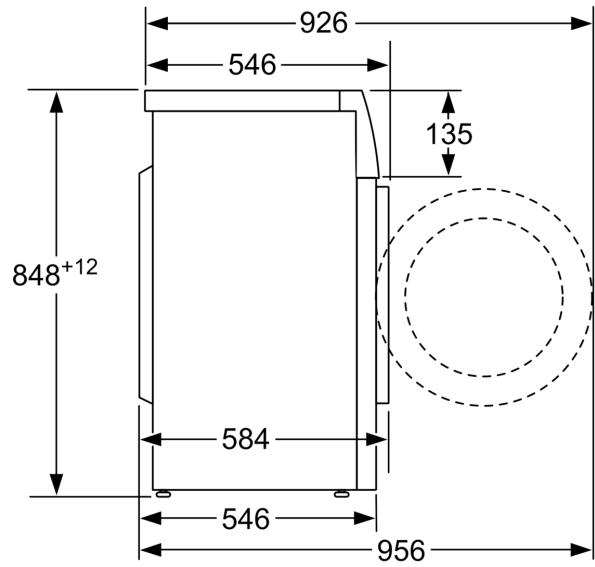

#### Tehničke informacije

- Mogućnost podugradnje
- Dimenzije (V x Š): 84.8 x 59.8

- Dubina uređaja: 54.6
- Dubina uređaja uklj. vrata: 58.4
- Dubina uređaja sa otvorenim vratima: 95.6
- Ne može se složiti u toranj sa mašinom za sušenje veša

Mere u mm

Mere u milimetrima