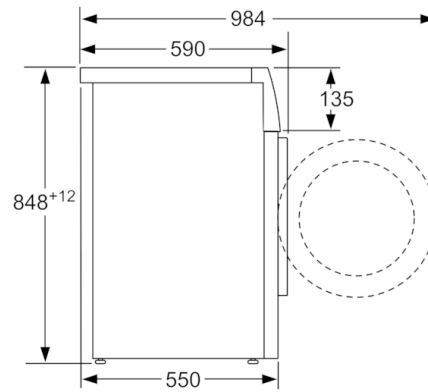

Mere u milimetrima