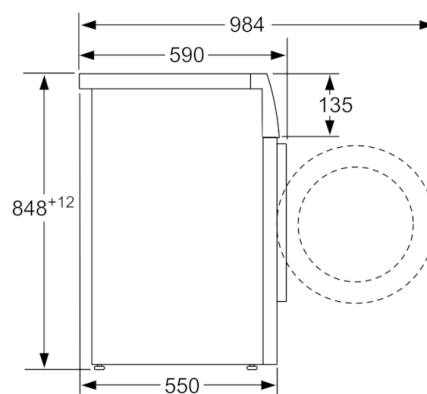

Mere u milimetrima