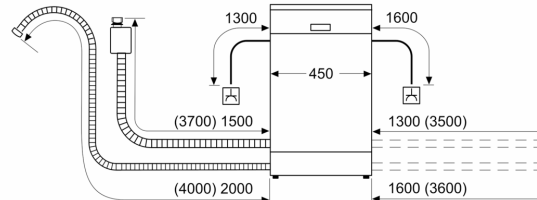

Prikaz / upravljanje

- Upravljanje s vrha
- InfoLight
- Zvučni signal na kraju pranja
- Mogućnost kasnijeg uključivanja: 3, 6 ili 9 h

Sigurnost

- AquaStop: Bosch garancija za oštećenja nastala izlivanjem vode – tokom celog radnog veka uređaja.*
- Sistem zaštite čaša
- uključujući levak za sipanje soli
- Uključuje i ploču za zaštitu od pare
- Dimenzije aparata (VxŠxD): 81.5 x 44.8 x 55 cm

¹ Na skali energetske klase od A do G

² Potrošnja energije u kWh na 100 ciklusa (u programu Eco 50 °C)

**Seriya 2, Potpuno ugradna mašina za
pranje sudova, 45 cm
SRV2XMX01E**

Mere u milimetrima

mere u milimetrima