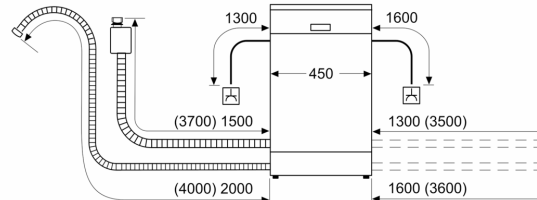

Prikaz / upravljanje

- PiezoTouchControl
- EmotionLight
- Upravljanje s vrha

- TimeLight
- Elektronski prikaz preostalog vremena u minutima
- Mogućnost kasnijeg uključivanja: 1 - 24 h

Sigurnost

- AquaStop: Bosch garancija za oštećenja nastala izlivanjem vode – tokom celog radnog veka uređaja.*
- Sistem zaštite čaša
- uključujući levak za sipanje soli
- Uključuje zaštitu od pare za radnu ploču
- Dimenzije aparata (VxŠxD): 81.5 x 44.8 x 55 cm

**Seriya 6, Potpuno ugradna mašina za
pranje sudova, 45 cm
SPV6ZMX23E**

Mere u milimetrima

mere u milimetrima

⌘ utičnica
() vrednosti sa garniturom za produženje