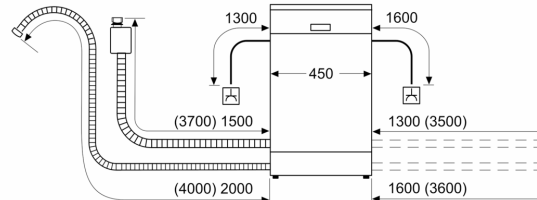

#### Sigurnost

- AquaStop: Bosch garancija za oštećenja nastala izlivanjem vode – tokom celog radnog veka uređaja.\*
- Sistem zaštite čaša
- uključujući levak za sipanje soli
- Uključuje zaštitu od pare za radnu ploču
- Dimenzije aparata (VxŠxD): 81.5 x 44.8 x 55 cm

<sup>1</sup> Na skali energetske klase od A do G

<sup>2</sup> Potrošnja energije u kWh na 100 ciklusa (u programu Eco 50 °C)

<sup>3</sup> Potrošnja vode u litrima po ciklusu (u programu Eco 50 °C)

<sup>4</sup> Trajanje programa Eco 50 °C

\* Garancijske uslove možete pronaći na <https://www.bosch-home.rs/>

**Seriya 6, Potpuno ugradna mašina za  
pranje sudova, 45 cm  
SPV6YMX11E**

Mere u milimetrima

mere u milimetrima

⌚ utičnica  
( ) vrednosti sa garniturom za produženje