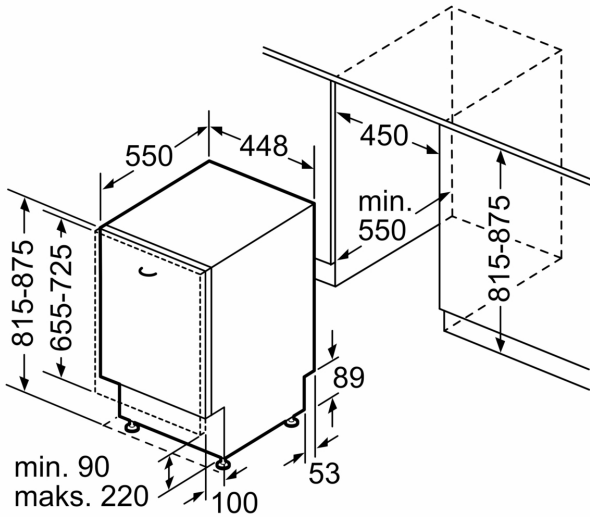

- AquaStop: Bosch garancija za oštećenja nastala izlivanjem vode – tokom celog radnog veka uređaja.*
- Sistem zaštite čaša
- uključujući levak za sipanje soli
- Uključuje zaštitu od pare za radnu ploču
- Dimenzije aparata (VxŠxD): 81.5 x 44.8 x 55 cm

**Seriya 4, Potpuno ugradna mašina za
pranje sudova, 45 cm
SPV4EMX24E**

Mere u milimetrima

mere u milimetrima

⌘ utičnica
() vrednosti sa garniturom za produženje