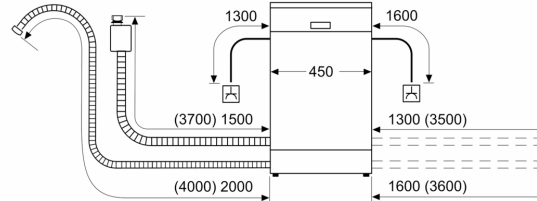

- AquaStop: Bosch garancija za oštećenja nastala izlivanjem vode – tokom celog radnog veka uređaja.*
- Sistem zaštite čaša
- uključujući levak za sipanje soli
- Uključuje zaštitu od pare za radnu ploču
- Dimenzije aparata (VxŠxD): 81.5 x 44.8 x 55 cm

**Seriya 4, Potpuno ugradna mašina za
pranje sudova, 45 cm
SPV4EMX24E**

Mere u milimetrima

mere u milimetrima

⌘ utičnica
() vrednosti sa garniturom za produženje