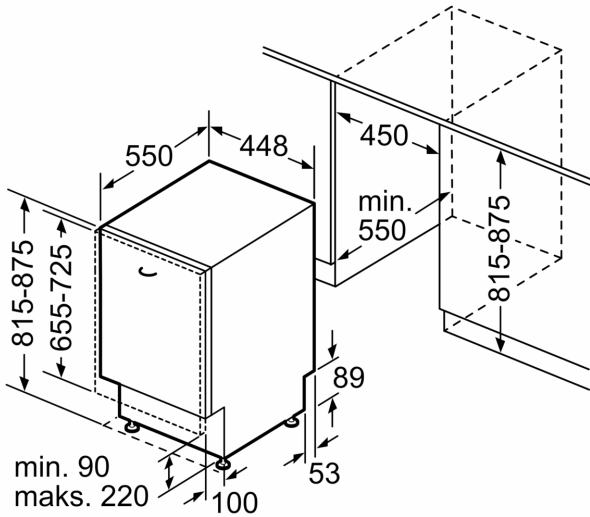

Prikaz / upravljanje

- Upravljanje s vrha
- InfoLight
- Elektronski prikaz preostalog vremena u minutima
- Mogućnost kasnijeg uključivanja: 1 - 24 h

Sigurnost

- AquaStop: Bosch garancija za oštećenja nastala izlivanjem vode – tokom celog radnog veka uređaja.*
- Sistem zaštite čaša
- uključujući levak za sipanje soli
- Uključuje zaštitu od pare za radnu ploču
- Dimenzije aparata (VxŠxD): 81.5 x 44.8 x 55 cm

**Seriya 4, Potpuno ugradna mašina za
pranje sudova, 45 cm
SPV4EMX20E**

Mere u milimetrima

mere u milimetrima

⌘ utičnica
() vrednosti sa garniturom za produženje