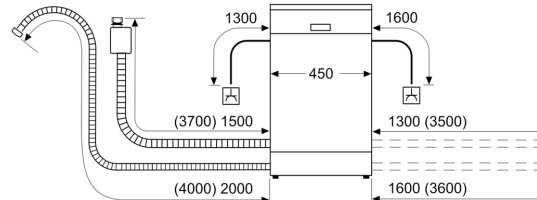

Prikaz / upravljanje

- Upravljanje s vrha
- InfoLight
- Elektronski prikaz preostalog vremena u minutima
- Mogućnost kasnijeg uključivanja: 1 - 24 h

Sigurnost

- AquaStop: Bosch garancija za oštećenja nastala izlivanjem vode – tokom celog radnog veka uređaja.*
- Sistem zaštite čaša
- uključujući levak za sipanje soli
- Uključuje zaštitu od pare za radnu ploču
- Dimenzije aparata (VxŠxD): 81.5 x 44.8 x 55 cm

**Seriya 4, Potpuno ugradna mašina za
pranje sudova, 45 cm
SPV4EMX20E**

Mere u milimetrima

mere u milimetrima

⌘ utičnica
() vrednosti sa garniturom za produženje