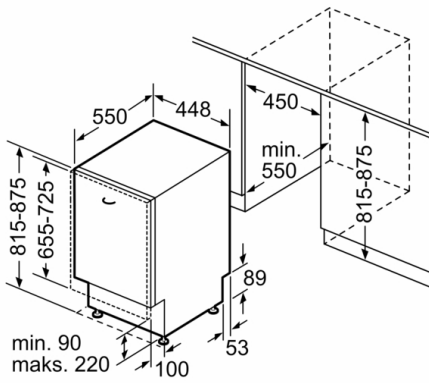

Sistem korpi

- Vario korpe
- Vario odeljak
- Rackmatic - po visini podesiva gornja korpa (trostepena)
- Preklapljivi delovi u donjoj korpi (2x)
- Mesto za odlaganje šolja u gornjoj korpi

Prikaz / upravljanje

Sigurnost

- AquaStop: Bosch garancija za oštećenja nastala izlivanjem vode – tokom celog radnog veka uređaja.*
- Unutrašnjost od nerđajućeg čelika
- Uključuje i ploču za zaštitu od pare
- Dimenzije aparata (VxŠxD):81.5x44.8x55cm
- * Garancijske uslove možete pronaći na <https://www.bosch-home.rs/>

**Serie | 4, Potpuno ugradna mašina za pranje
sudova, 45 cm
SPV46FX00E**

Mere u milimetrima