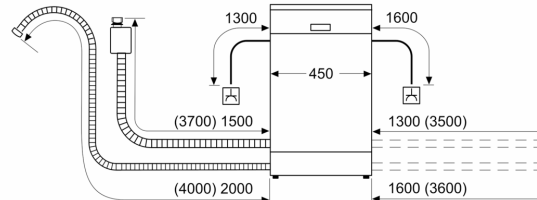

Sistem korpi

- Vario korpe
- Točkovi sa malim trenjem na donjoj korpi
- Graničnik Rack Stopper koji sprečava klizanje donje korpe
- Po visini podesiva gornja korpa
- Preklapljivi delovi u donjoj korpi (2x)
- Korpica za pribor u gornjoj korpi
- Korpica za pribor za jelo u donjoj korpi
- Odlagalište za šoljice u gornjoj korpi (2x)

Prikaz / upravljanje

- Upravljanje s vrha
- InfoLight
- Mogućnost kasnijeg uključivanja: 3, 6 ili 9 h

Sigurnost

- AquaStop: Bosch garancija za oštećenja nastala izlivanjem vode – tokom celog radnog veka uređaja.*
- Sistem zaštite čaša
- uključujući levak za sipanje soli
- Uključuje zaštitu od pare za radnu ploču

**Seriya 2, Potpuno ugradna mašina za
pranje sudova, 45 cm
SPV2HKX39E**

Mere u milimetrima

mere u milimetrima

⌚ utičnica
() vrednosti sa garniturom za produženje