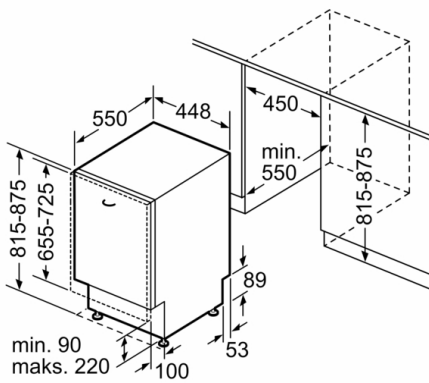

**Serie | 2, Potpuno ugradna mašina za pranje sudova, 45 cm
SPV25CX02E**

Mere u milimetrima