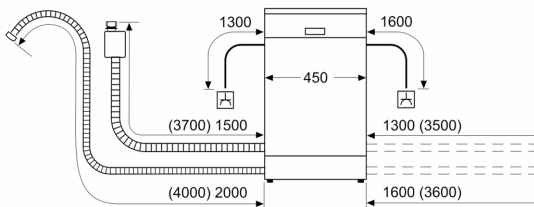

Prikaz / upravljanje

- Elektronski prikaz preostalog vremena u minutima
- Mogućnost kasnijeg uključivanja: 1 - 24 h
- Anti-Fingerprint prevlaka

Sigurnost

- AquaStop: Bosch garancija za oštećenja nastala izlivanjem vode – tokom celog radnog veka uređaja.*
- Zaključavanje podešavanja pred decomp
- Sistem zaštite čaša
- uključujući levak za sipanje soli
- Dimenzije aparata (VxŠxD): 84.5 x 45 x 60 cm

¹ Na skali energetske klase od A do G

² Potrošnja energije u kWh na 100 ciklusa (u programu Eco 50 °C)

³ Potrošnja vode u litrima po ciklusu (u programu Eco 50 °C)

⁴ Trajanje programa Eco 50 °C

* Garancijske uslove možete pronaći na <https://www.bosch-home.rs/>

**Seriya 4, Samostojeća mašina za
pranje sudova, 45 cm, Nerđajući
čelik
SPS4HMI61E**

mere u milimetrima

⚡ utičnica
() vrednosti sa garniturom za produženje