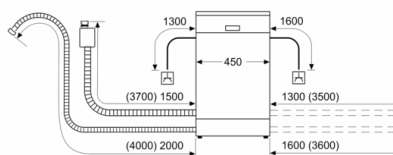

Serie | 4, Samostojeća mašina za pranje sudova, 45 cm, Silver inox SPS46MI01E

mere u milimetrima

⚡ utičnica
( ) vrednosti sa garniturom za produženje