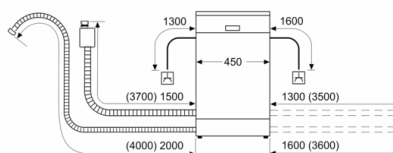

**Serie | 4, Samostojeća mašina za pranje
sudova, 45 cm, Bela
SPS46IW01E**

mere u milimetrima

utičnica
( ) vrednosti sa garniturom za produženje