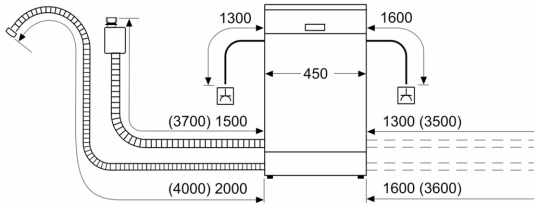

Serija 2, Samostojeća mašina za pranje sudova, 45 cm, Bela SPS2IKW04E

mere u milimetrima

⚡ utičnica

( ) vrednosti sa garniturom za produženje