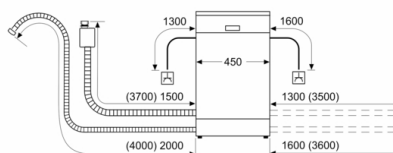

Serie | 2, Samostojeća mašina za pranje sudova, 45 cm, Silver inox SPS25CI00E

mere u milimetrima

⌚ utičnica
( ) vrednosti sa garniturom za produženje