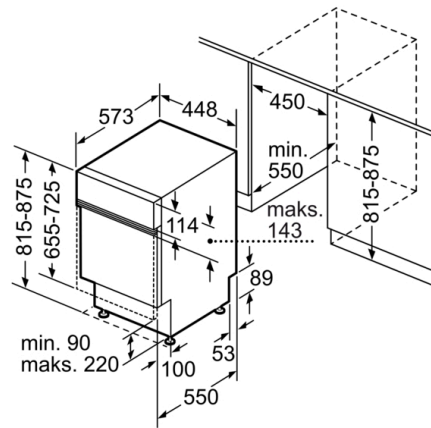

Sistem korpi

- Vario korpe
- Po visini podesiva gornja korpa
- Preklapljivi delovi u donjoj korpi (2x)
- Korpica za pribor u gornjoj korpi
- Korpica za pribor za jelo u donjoj korpi
- Odlagalište za šoljice u gornjoj korpi

Priključne mere
za sve perilice za posude 45 cm
() vrednosti sa garniturom za produženje Z 7710X0

Mere u milimetrima