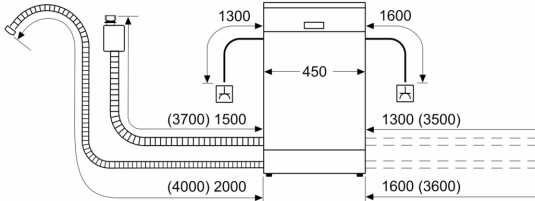

Seriya 4, Ugradna mašina za pranje sudova, 45 cm, Čelična mat SPI4HMS61E

mere u milimetrima

⚡ utičnica
( ) vrednosti sa garniturom za produženje