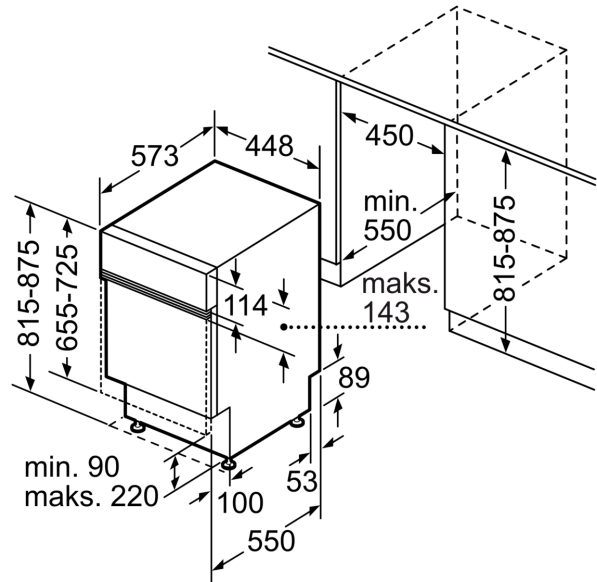

Mere u milimetrima