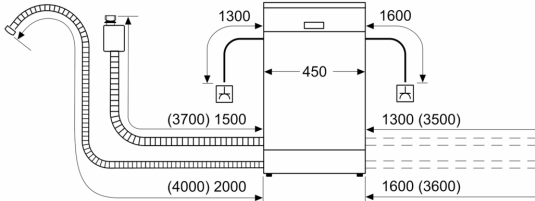

Seriya 2, Ugradna mašina za pranje sudova, 45 cm, Čelična mat SPI2HKS59E

mere u milimetrima

⌚ utičnica
( ) vrednosti sa garniturom za produženje