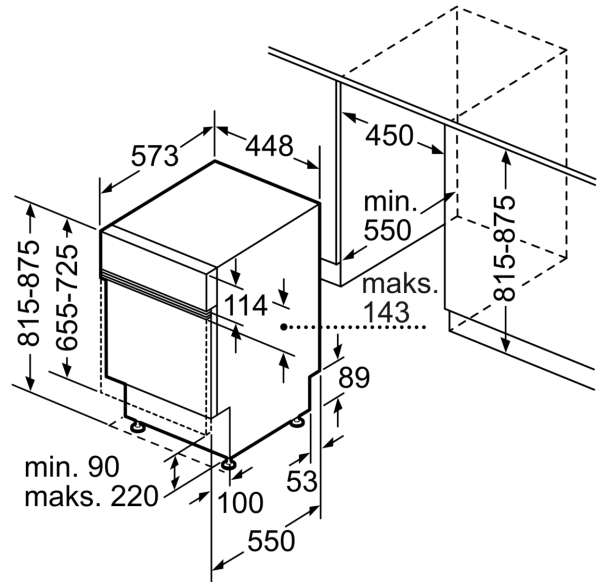

**Seriya 2, Ugradna mašina za pranje sudova, 45 cm, Čelična mat SPI2HKS59E**

mere u milimetrima

⌚ utičnica  
( ) vrednosti sa garniturom za produženje

Mere u milimetrima