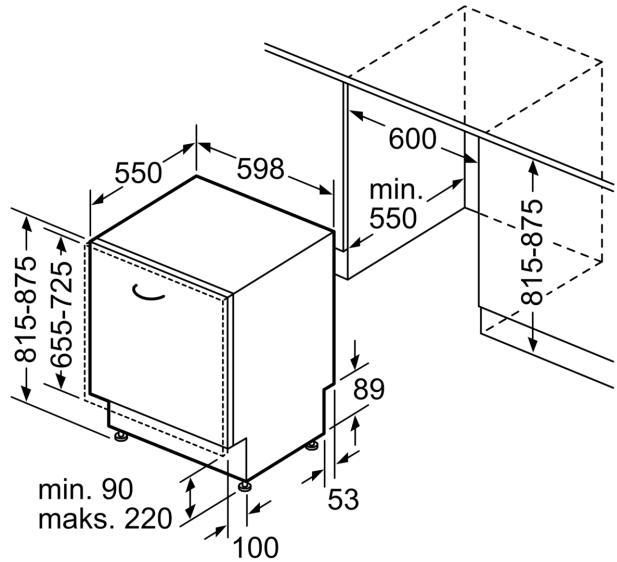

Sistem korpi

- Max Flex korpe sa preklopnim etažerima označenim crvenom bojom
- Extra Clean Zone
- Extra Space treća korpa
- Easy Slide sistem izvlačenja na gornji korpi
- Točkovi sa malim trenjem na donjoj korpi i 3. nivou za postavljanje sudova
- Obojene zaštitne trake protiv klizanja na gornjoj korpi
- Graničnik Rack Stopper koji sprečava klizanje donje korpe
- Rackmatic - po visini podesiva gornja korpa (2 stepena)
- Preklopljivi delovi u gornjoj korpi (2x)
- Preklopljivi delovi u donjoj korpi (6x)
- Uklonjivi držač za noževe u trećoj korpi
- Varijabilna korpica za pribor za jelo u donjoj korpi
- Odlagalište za šoljice sa prednjim delom od mekog silikona u gornjoj korpi (2x)
- Odlagalište za šoljice u donjoj korpi (2x)

Serija 6, Potpuno ugradna mašina za pranje sudova, 60 cm SMV6ZDX49E

mere u milimetrima

⚡ utičnica
() vrednosti sa garniturom za produženje

Mere u milimetrima