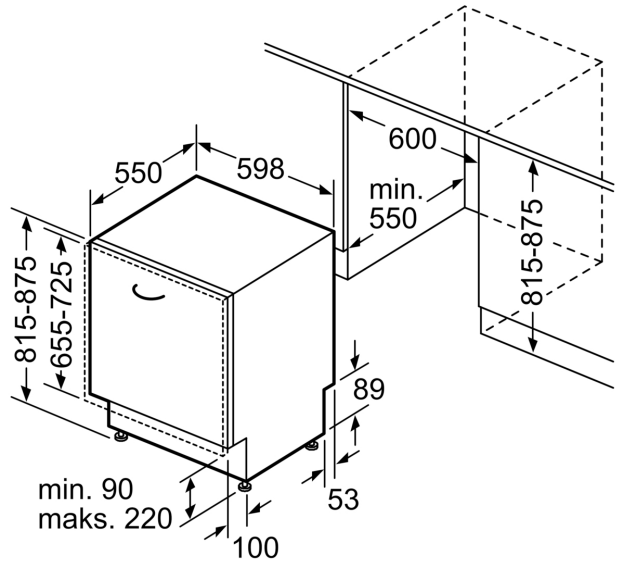

## Serija 4, Potpuno ugradna mašina za pranje sudova, 60 cm SMV4HVX33E

mere u milimetrima

⚡ utičnica  
( ) vrednosti sa garniturom za produženje

Mere u milimetrima