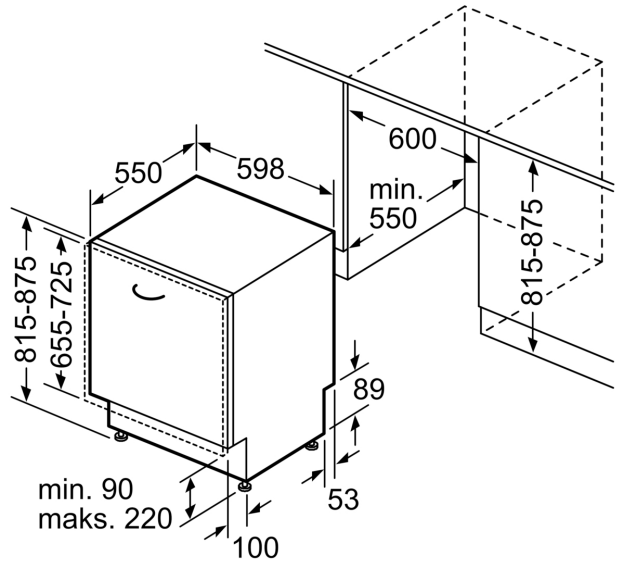

#### Sigurnost

- AquaStop: Bosch garancija za oštećenja nastala izlivanjem vode – tokom celog radnog veka uređaja.\*
- Sistem zaštite čaša
- Uključuje zaštitu od pare za radnu ploču
- Dimenzije aparata (VxŠxD): 81.5 x 59.8 x 55 cm

## Serija 4, Potpuno ugradna mašina za pranje sudova, 60 cm SMV4HVX32E

mere u milimetrima

⚡ utičnica  
( ) vrednosti sa garniturom za produženje

Mere u milimetrima