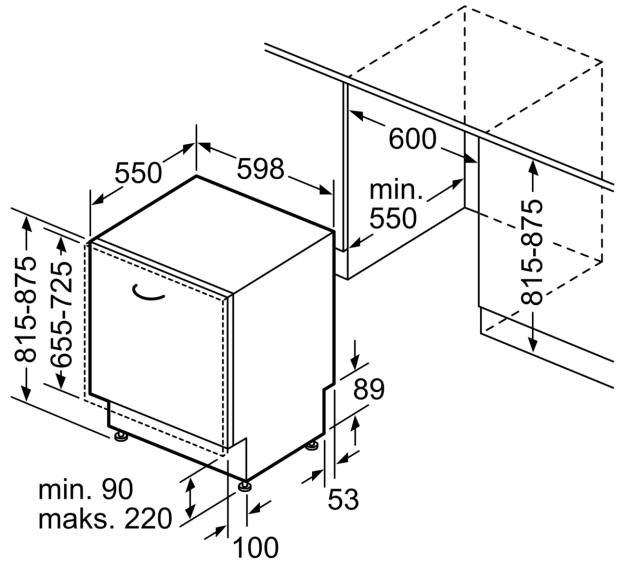

Prikaz / upravljanje

- Upravljanje s vrha
- InfoLight
- Elektronski prikaz preostalog vremena u minutima

- Mogućnost kasnijeg uključivanja: 1 - 24 h

Sigurnost

- AquaStop: Bosch garancija za oštećenja nastala izlivanjem vode – tokom celog radnog veka uređaja.*
- Sistem zaštite čaša
- uključujući levak za sipanje soli
- Uključuje zaštitu od pare za radnu ploču
- Dimenzije aparata (VxŠxD): 81.5 x 59.8 x 55 cm

Serija 4, Potpuno ugradna mašina za pranje sudova, 60 cm SMV4HCX52E

mere u milimetrima

⚡ utičnica
() vrednosti sa garniturom za produženje

Mere u milimetrima