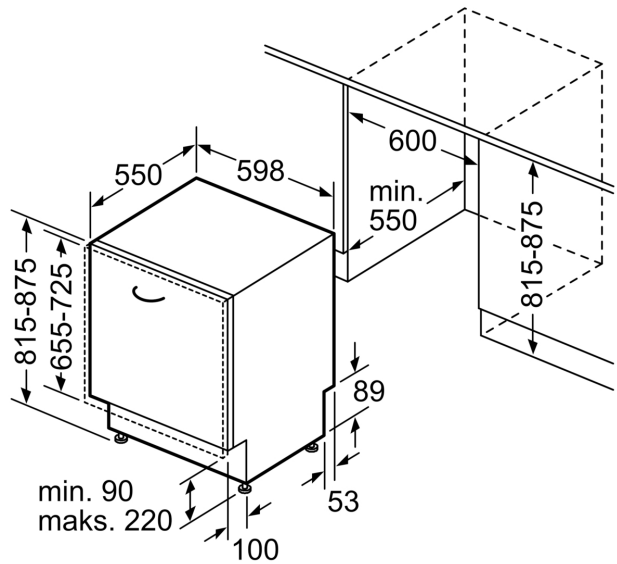

Mere u milimetrima