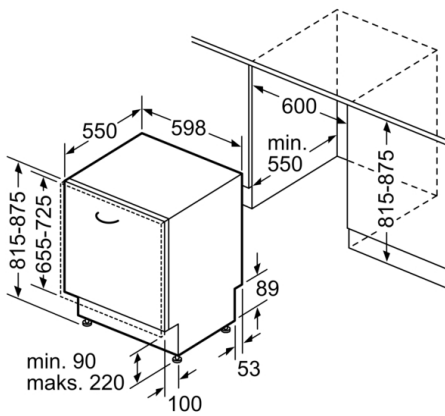

**Serie | 4, Potpuno ugradna mašina za pranje sudova, 60 cm
SMV46NX01E**

Mere u milimetrima