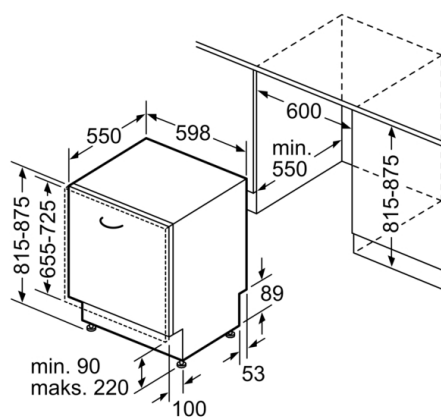

**Serija 4, Potpuno ugradna mašina za pranje
sudova, 60 cm
SMV46KX01E**

Mere u milimetrima