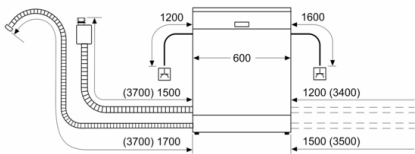

Serie | 2, Potpuno ugradna mašina za pranje sudova, 60 cm SMV24AX01E

mere u milimetrima

▲ utičnica
( ) vrednosti sa garniturom za produženje