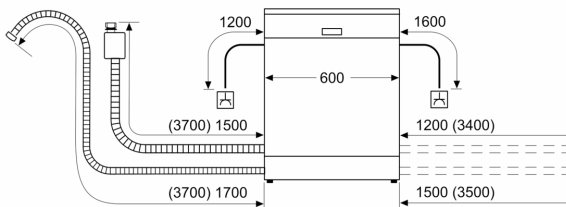

Sistem korpi

- Max Flex korpe sa preklopnim etažerima označenim crvenom bojom
- Extra Clean Zone
- Extra Space treća korpa
- Easy Slide sistem izvlačenja na gornji korpi
- Točkovi sa malim trenjem na donjoj korpi i 3. nivou za postavljanje sudova
- Obojene zaštitne trake protiv klizanja na gornjoj korpi
- Graničnik Rack Stopper koji sprečava klizanje donje korpe
- Rackmatic - po visini podesiva gornja korpa (2 stepena)
- Preklopljivi delovi u gornjoj korpi (2x)
- Preklopljivi delovi u donjoj korpi (6x)
- Uklonjivi držač za noževe u trećoj korpi
- Varijabilna korpica za pribor za jelo u donjoj korpi
- Odlagalište za šoljice sa prednjim delom od mekog silikona u gornjoj korpi (2x)
- Odlagalište za šoljice u donjoj korpi (2x)

Prikaz / upravljanje

- PiezoTouchControl (crna)
- Elektronski prikaz preostalog vremena u minutima
- Mogućnost kasnijeg uključivanja: 1 - 24 h
- Anti-Fingerprint prevlaka

Sigurnost

- AquaStop: Bosch garancija za oštećenja nastala izlivanjem vode – tokom celog radnog veka uređaja.*

- Zaključavanje podešavanja pred decom
- Sistem zaštite čaša
- uključujući levak za sipanje soli

**Serija 6, Samostojeća mašina za
pranje sudova, 60 cm, Nerđajući
čelik
SMS6EDI63E**

mere u milimetrima

⚡ utičnica
() vrednosti sa garniturom za produženje