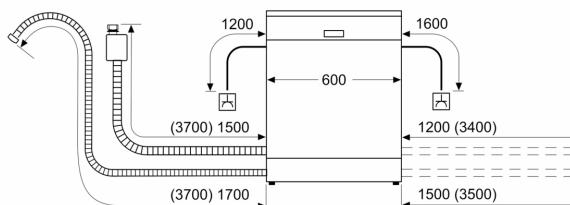

Serija 6, Samostojeća mašina za pranje sudova, 60 cm, Čelična mat obrada protiv otisaka prstiju SMS6ECI07E

mere u milimetrima

△ utičnica

( ) vrednosti sa garniturom za produženje