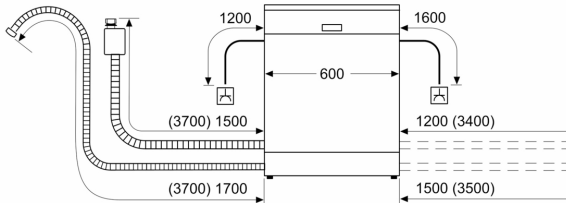

Seriya 4, Samostojeća mašina za pranje sudova, 60 cm, Bela SMS4HVW00E

mere u milimetrima

⚡ utičnica

( ) vrednosti sa garniturom za produženje