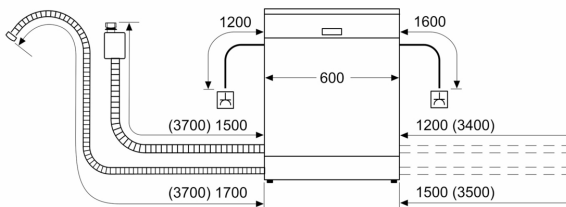

- Dimenzije aparata (VxŠxD): 84.5 x 60 x 60 cm

¹ Na skali energetske klase od A do G

² Potrošnja energije u kWh na 100 ciklusa (u programu Eco 50 °C)

³ Potrošnja vode u litrima po ciklusu (u programu Eco 50 °C)

Sistem korpi

- VarioFlex korpe
- VarioFioka
- Točkovi sa malim trenjem na donjoj korpi
- Graničnik Rack Stopper koji sprečava klizanje donje korpe
- Rackmatic - po visini podesiva gornja korpa (trostepena)
- Preklapljivi delovi u gornjoj korpi (2x)
- Preklapljivi delovi u donjoj korpi (4x)
- Mesto za odlaganje šolja u gornjoj korpi (2x)

**Serija 4, Samostojeća mašina za
pranje sudova, 60 cm, Čelična mat
obrada protiv otisaka prstiju
SMS4HVI33E**

mere u milimetrima

⚡ utičnica

() vrednosti sa garniturom za produženje