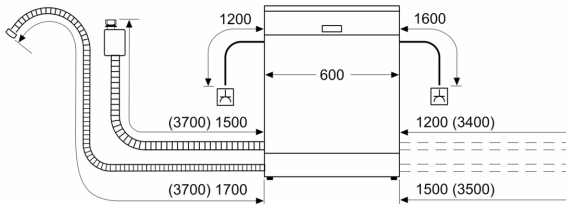

Prikaz / upravljanje

- Elektronski prikaz preostalog vremena u minutima
- Mogućnost kasnijeg uključivanja: 1 - 24 h
- Anti-Fingerprint prevlaka

Sigurnost

- AquaStop: Bosch garancija za oštećenja nastala izlivanjem vode – tokom celog radnog veka uređaja.*
- Zaključavanje podešavanja pred decom
- Sistem zaštite čaša
- uključujući levak za sipanje soli
- Dimenzije aparata (VxŠxD): 84.5 x 60 x 60 cm

¹ Na skali energetske klasa od A do G

² Potrošnja energije u kWh na 100 ciklusa (u programu Eco 50 °C)

³ Potrošnja vode u litrima po ciklusu (u programu Eco 50 °C)

⁴ Trajanje programa Eco 50 °C

* Garancijske uslove možete pronaći na <https://www.bosch-home.rs/>

**Serija 4, Samostojeća mašina za
pranje sudova, 60 cm, Nerđajući
čelik
SMS4HDI52E**

mere u milimetrima

⚡ utičnica

() vrednosti sa garniturom za produženje