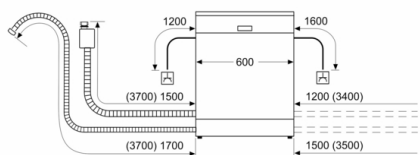

**Serie | 4, Samostojeća mašina za pranje
sudova, 60 cm, Bela
SMS46GW01E**

mere u milimetrima

▲ utičnica
( ) vrednosti sa garniturom za produženje