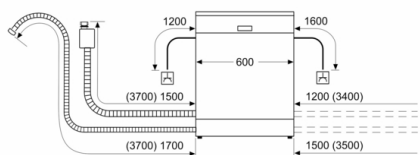

Serie | 4, Samostojeća mašina za pranje sudova, 60 cm, Bela SMS46AW01E

mere u milimetrima

▲ utičnica
( ) vrednosti sa garniturom za produženje