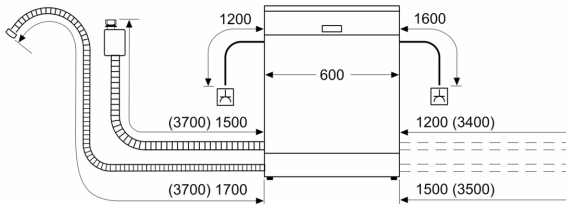

**Serija 2, Samostojeća mašina za
pranje sudova, 60 cm, Nerđajući
čelik
SMS2IVI61E**

mere u milimetrima

⚡ utičnica

( ) vrednosti sa garniturom za produženje