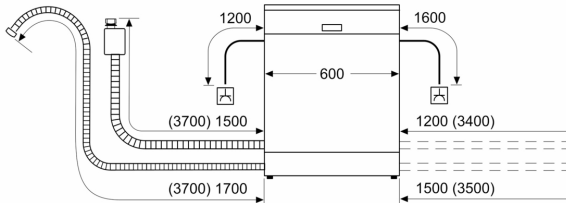

Prikaz / upravljanje

- Mogućnost kasnijeg uključivanja: 3, 6 ili 9 h

Sigurnost

- AquaStop: Bosch garancija za oštećenja nastala izlivanjem vode – tokom celog radnog veka uređaja.*
- Sistem zaštite čaša
- Dimenzije aparata (VxŠxD): 84.5 x 60 x 60 cm

¹ Na skali energetske klase od A do G

² Potrošnja energije u kWh na 100 ciklusa (u programu Eco 50 °C)

³ Potrošnja vode u litrima po ciklusu (u programu Eco 50 °C)

⁴ Trajanje programa Eco 50 °C

* Garancijske uslove možete pronaći na <https://www.bosch-home.rs/>

Seriya 2, Samostojeća mašina za pranje sudova, 60 cm, Bela SMS2ITW04E

mere u milimetrima

⌘ utičnica
() vrednosti sa garniturom za produženje