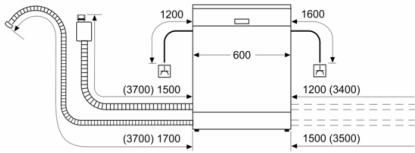

Serija 2, Samostojeća mašina za pranje sudova, 60 cm, Nerđajući čelik SMS25KI00E

mere u milimetrima

utičnica
( ) vrednosti sa garniturom za produženje