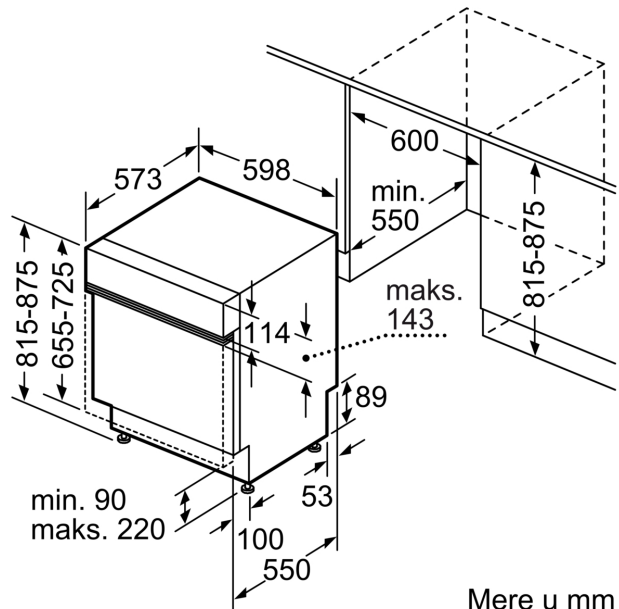

#### Sigurnost

- AquaStop: Bosch garancija za oštećenja nastala izlivanjem vode – tokom celog radnog veka uređaja.\*
- Zaključavanje podešavanja pred decomp
- Sistem zaštite čaša
- Uključuje zaštitu od pare za radnu ploču
- Dimenzije aparata (VxŠxD): 81.5 x 59.8 x 57.3 cm

## Seriya 4, Ugradna mašina za pranje sudova, 60 cm, Čelična mat SMI4HVS31E

mere u milimetrima

⚡ utičnica  
 ( ) vrednosti sa garniturom za produženje

Mere u mm