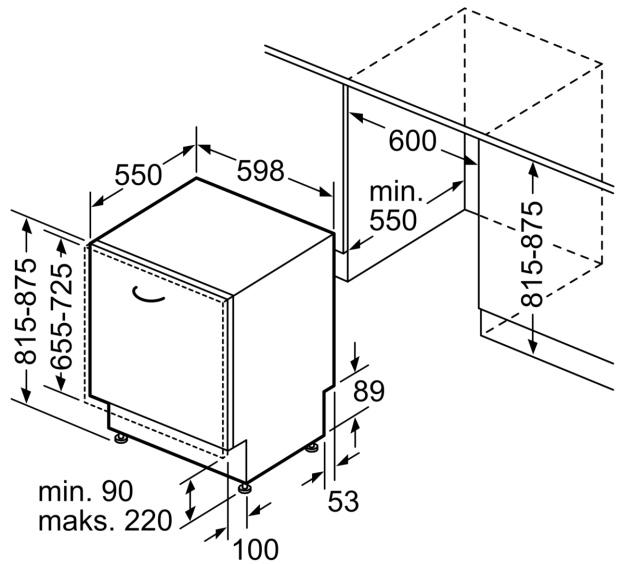

Sistem korpi

- Max Flex korpe sa preklopnim etažerima označenim crvenom bojom
- Extra Clean Zone
- VarioFioka
- Easy Slide sistem izvlačenja na gornji korpi
- Točkovi sa malim trenjem na donjoj korpi i 3. nivou za postavljanje sudova
- Obojene zaštitne trake protiv klizanja na gornjoj korpi
- Graničnik Rack Stopper koji sprečava klizanje donje korpe
- Rackmatic - po visini podesiva gornja korpa (trostepena)
- Preklopljivi delovi u gornjoj korpi (2x)
- Preklopljivi delovi u donjoj korpi (6x)
- Odlagalište za šoljice sa prednjim delom od mekog silikona u gornjoj korpi (2x)
- Odlagalište za šoljice u donjoj korpi (2x)

otvaranje)
- Sistem zaštite čaša

Seriya 6, Potpuno ugradna mašina za pranje sudova, 60 cm SMD6ECX57E

mere u milimetrima

⚡ utičnica
() vrednosti sa garniturom za produženje

Mere u milimetrima