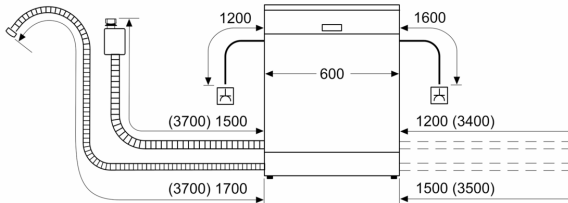

Sistem korpi

- Max Flex korpe sa preklopnim etažerima označenim crvenom bojom
- Extra Clean Zone
- VarioFioka
- Easy Slide sistem izvlačenja na gornji korpi
- Točkovi sa malim trenjem na donjoj korpi i 3. nivou za postavljanje sudova
- Obojene zaštitne trake protiv klizanja na gornjoj korpi
- Graničnik Rack Stopper koji sprečava klizanje donje korpe
- Rackmatic - po visini podesiva gornja korpa (trostepena)
- Preklopljivi delovi u gornjoj korpi (2x)
- Preklopljivi delovi u donjoj korpi (6x)
- Odlagalište za šoljice sa prednjim delom od mekog silikona u gornjoj korpi (2x)
- Odlagalište za šoljice u donjoj korpi (2x)

Prikaz / upravljanje

- PiezoTouchControl
- Upravljanje s vrha
- TimeLight
- OpenAssist
- Elektronski prikaz preostalog vremena u minutima
- Mogućnost kasnijeg uključivanja: 1 - 24 h

Sigurnost

- AquaStop: Bosch garancija za oštećenja nastala izlivanjem vode – tokom celog radnog veka uređaja.*
- Brava na vratima za bezbednost dece (dvostruki pritisak za

otvaranje)
- Sistem zaštite čaša

Seriya 6, Potpuno ugradna mašina za pranje sudova, 60 cm SMD6ECX57E

mere u milimetrima

⚡ utičnica
() vrednosti sa garniturom za produženje

Mere u milimetrima